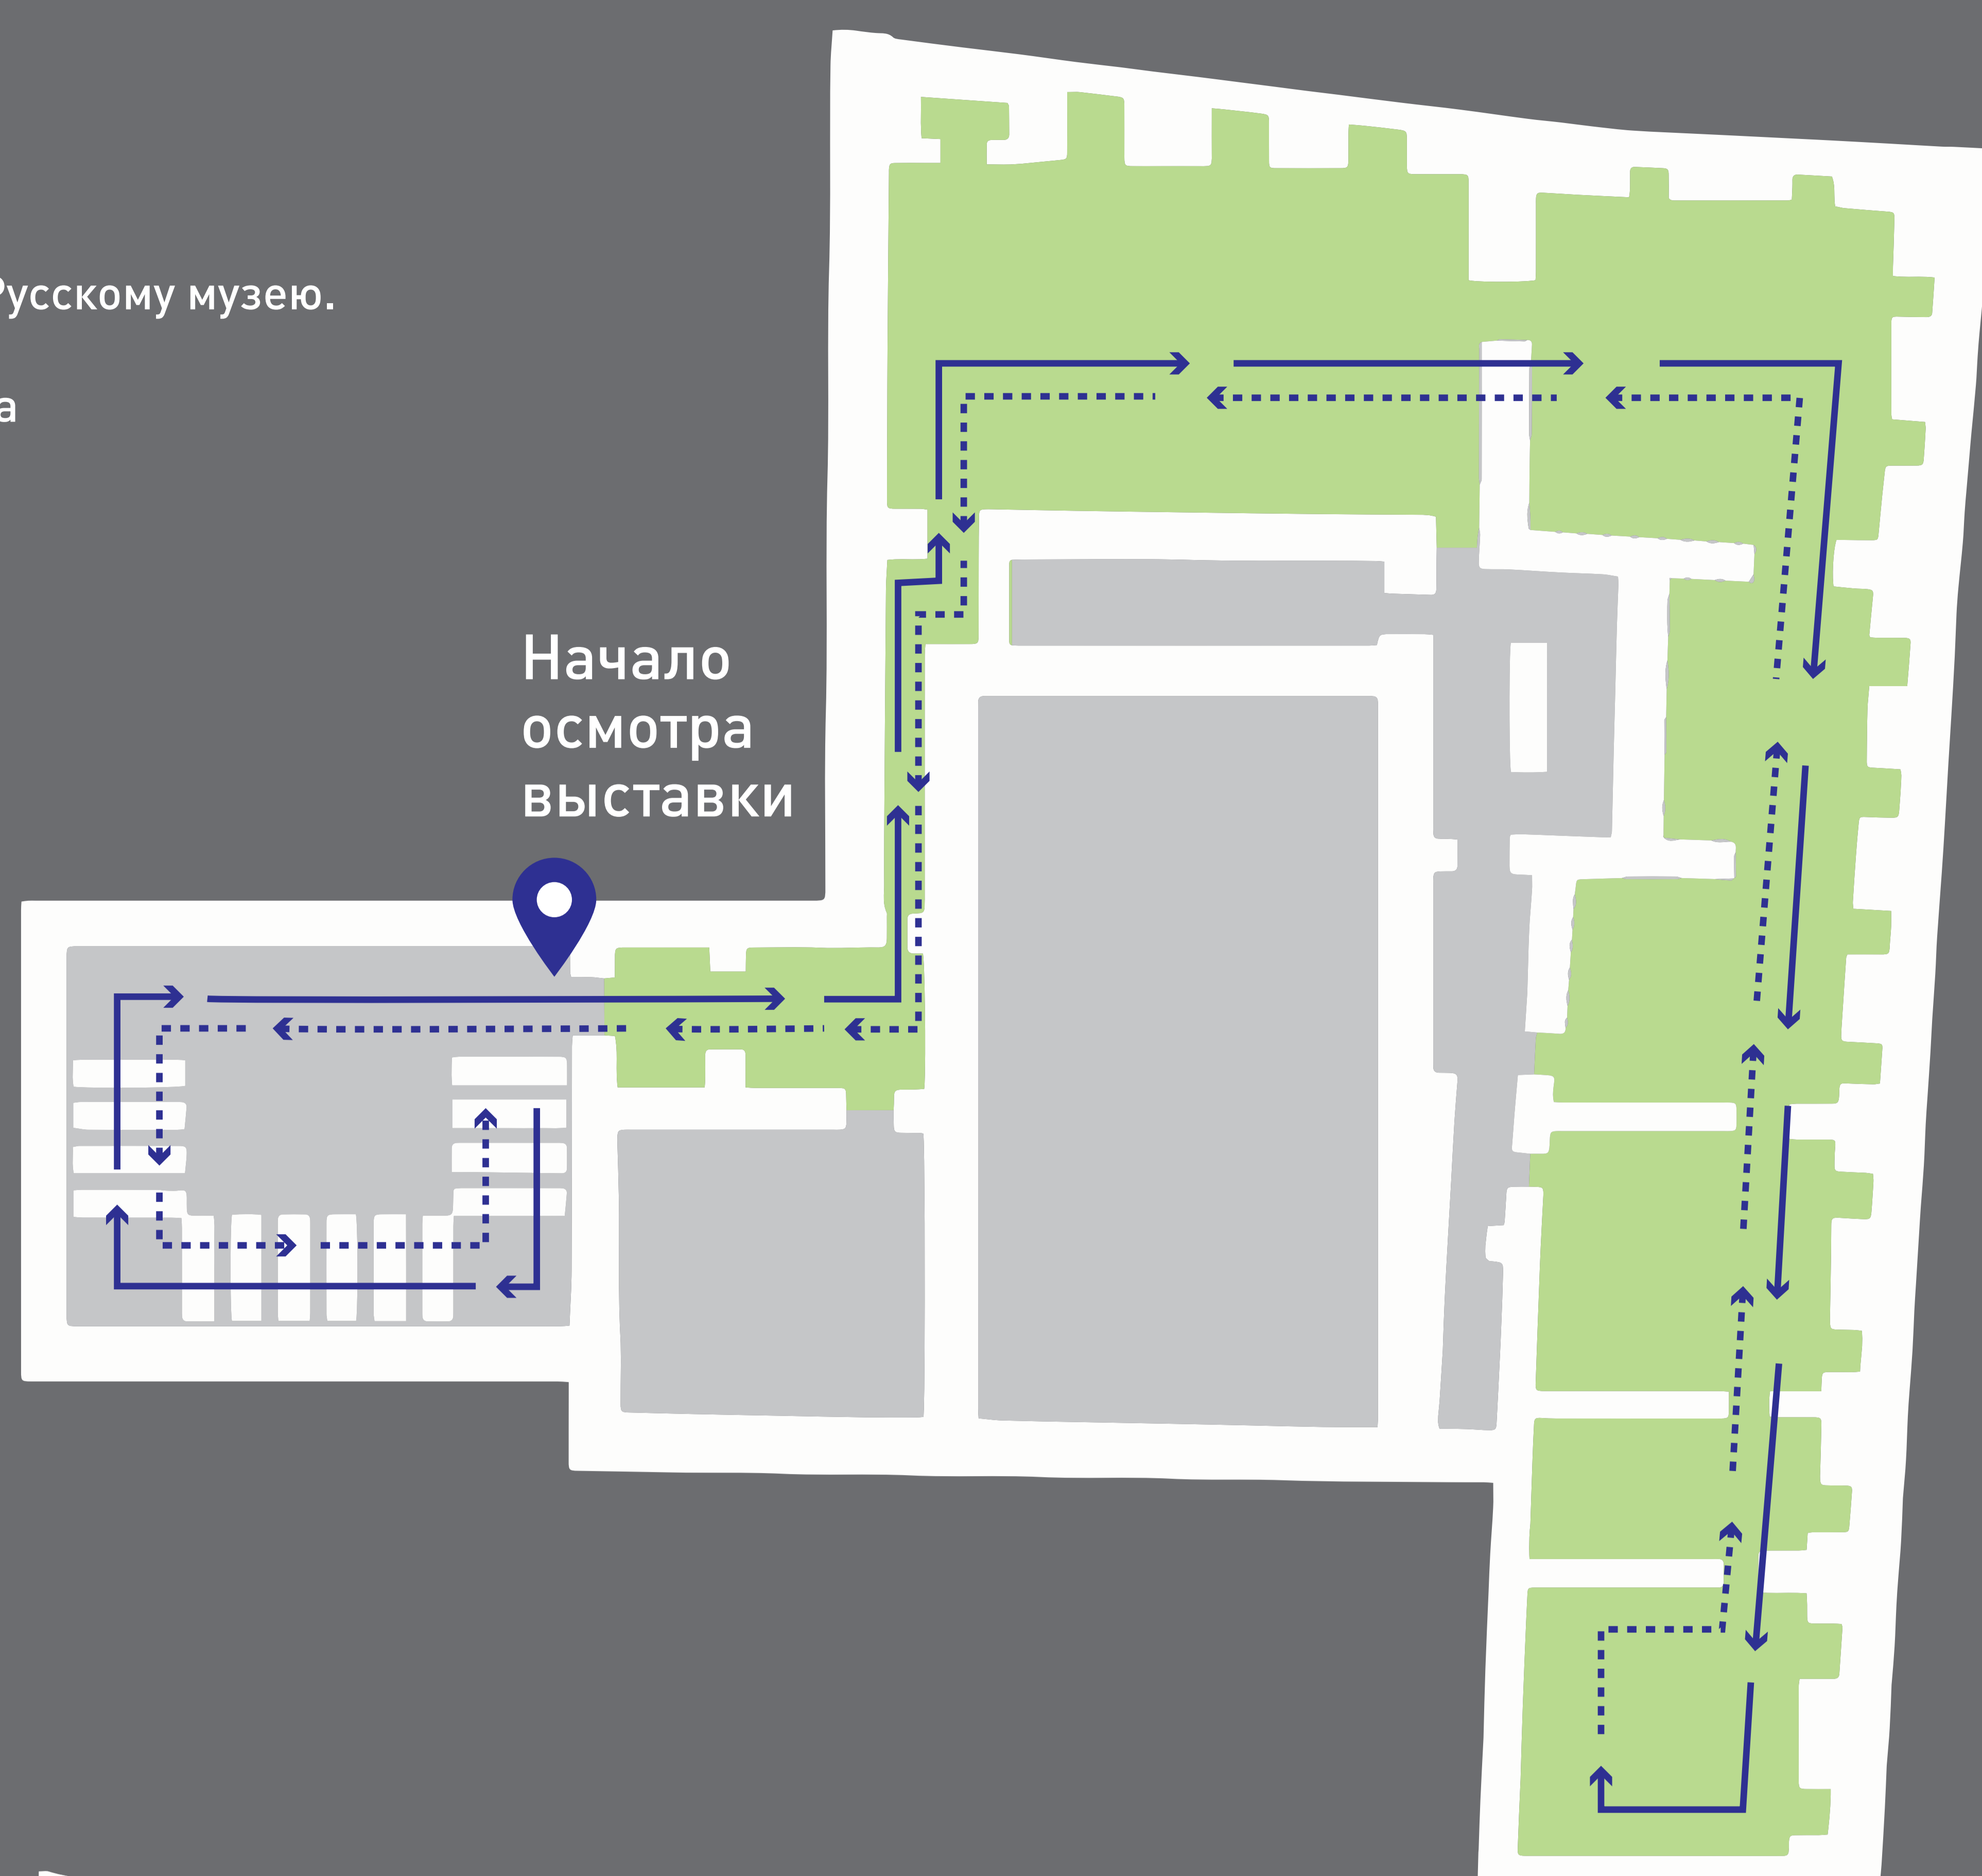

3 ЭТАЖ

Художники и коллекционеры - Русскому музею.
Дары. Избранное (1898-2019).
Живопись, графика и скульптура
конца XX - начала XXI века

Начало осмотра

Продолжение осмотра

2 ЭТАЖ

Продолжение осмотра

Художники и коллекционеры - Русскому музею.
Дары. Избранное (1898-2019).
Живопись, графика и скульптура
конца XX - начала XXI века

Музей Людвига
в Русском музее

Коллекция петербургских
собрателей
братьев Ржевских

Выставка «Памяти Константина Симуна.
1934-2019»

1 ЭТАЖ

↑ ВХОД