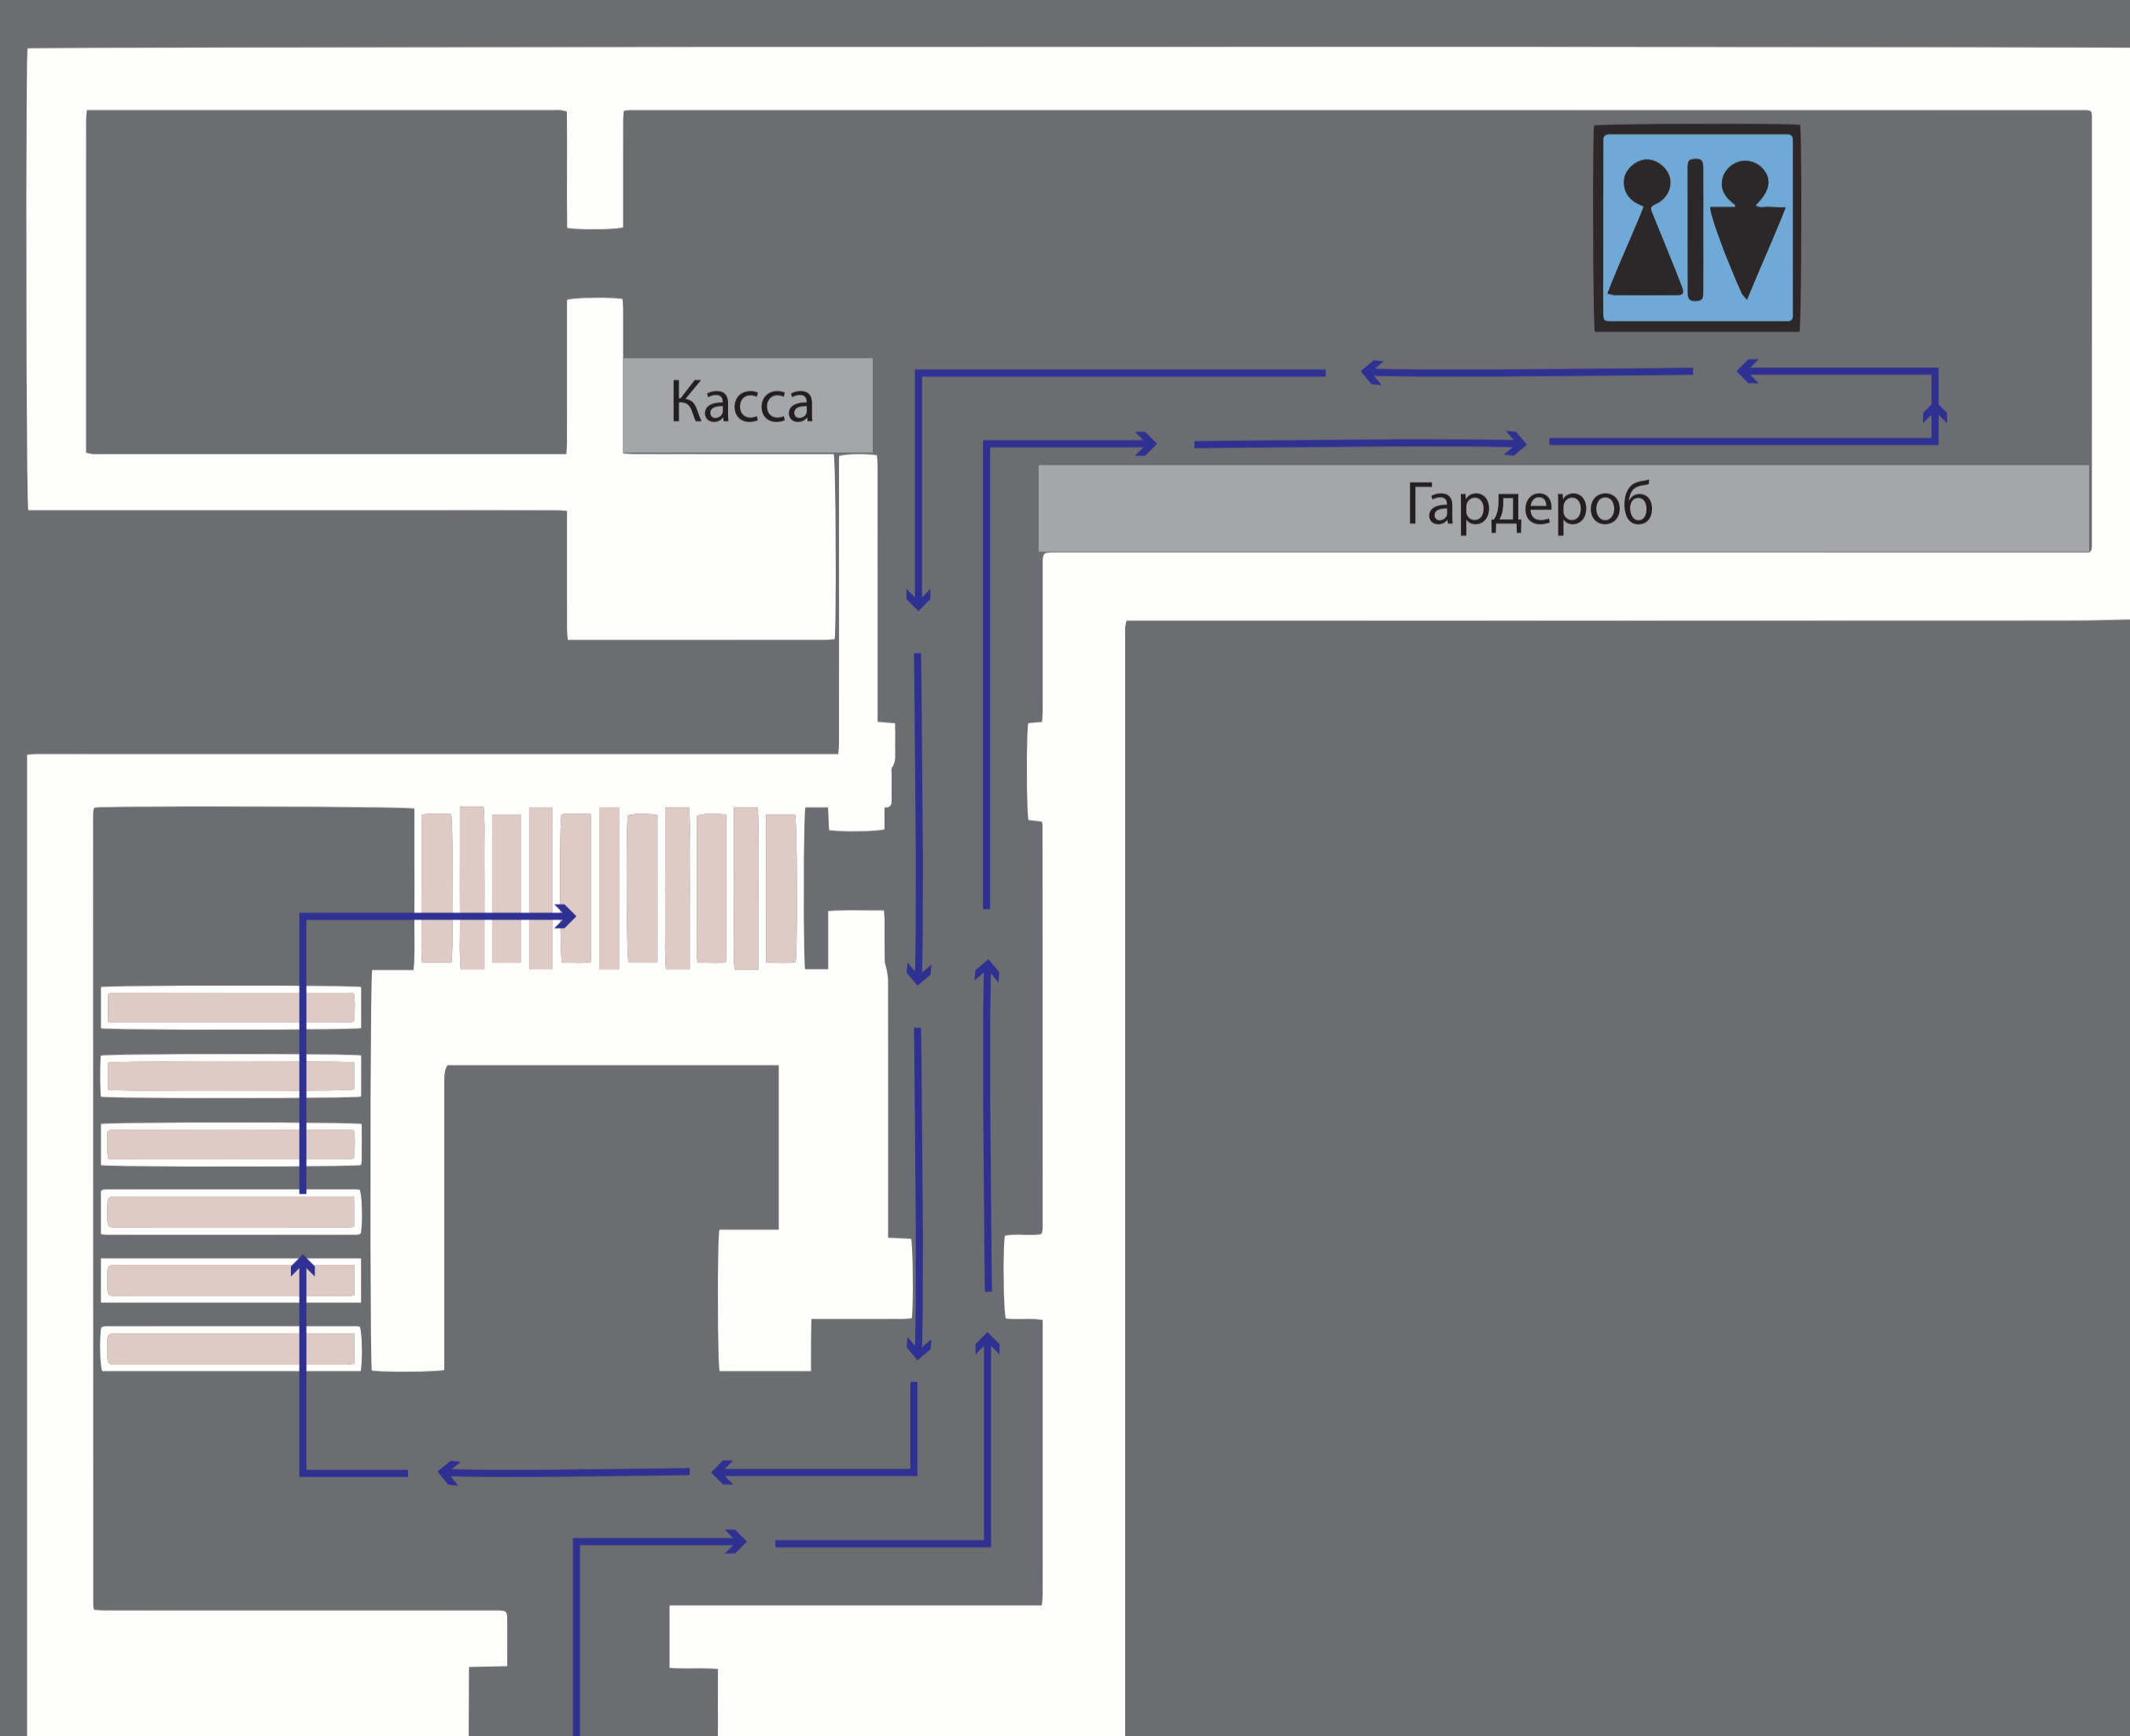

3 ЭТАЖ

Художники и коллекционеры - Русскому музею.
Дары. Избранное (1898-2019).
Живопись, графика и скульптура
конца XX - начала XXI века

Начало осмотра

Продолжение осмотра

2 ЭТАЖ

Продолжение осмотра

Художники и коллекционеры - Русскому музею.
Дары. Избранное (1898-2019).
Живопись, графика и скульптура
конца XX - начала XXI века

Музей Людвига
в Русском музее

Коллекция петербургских
собрателей
братьев Ржевских

Выставка «Памяти Константина Симуна.
1934-2019»

1 ЭТАЖ

↑ ВХОД