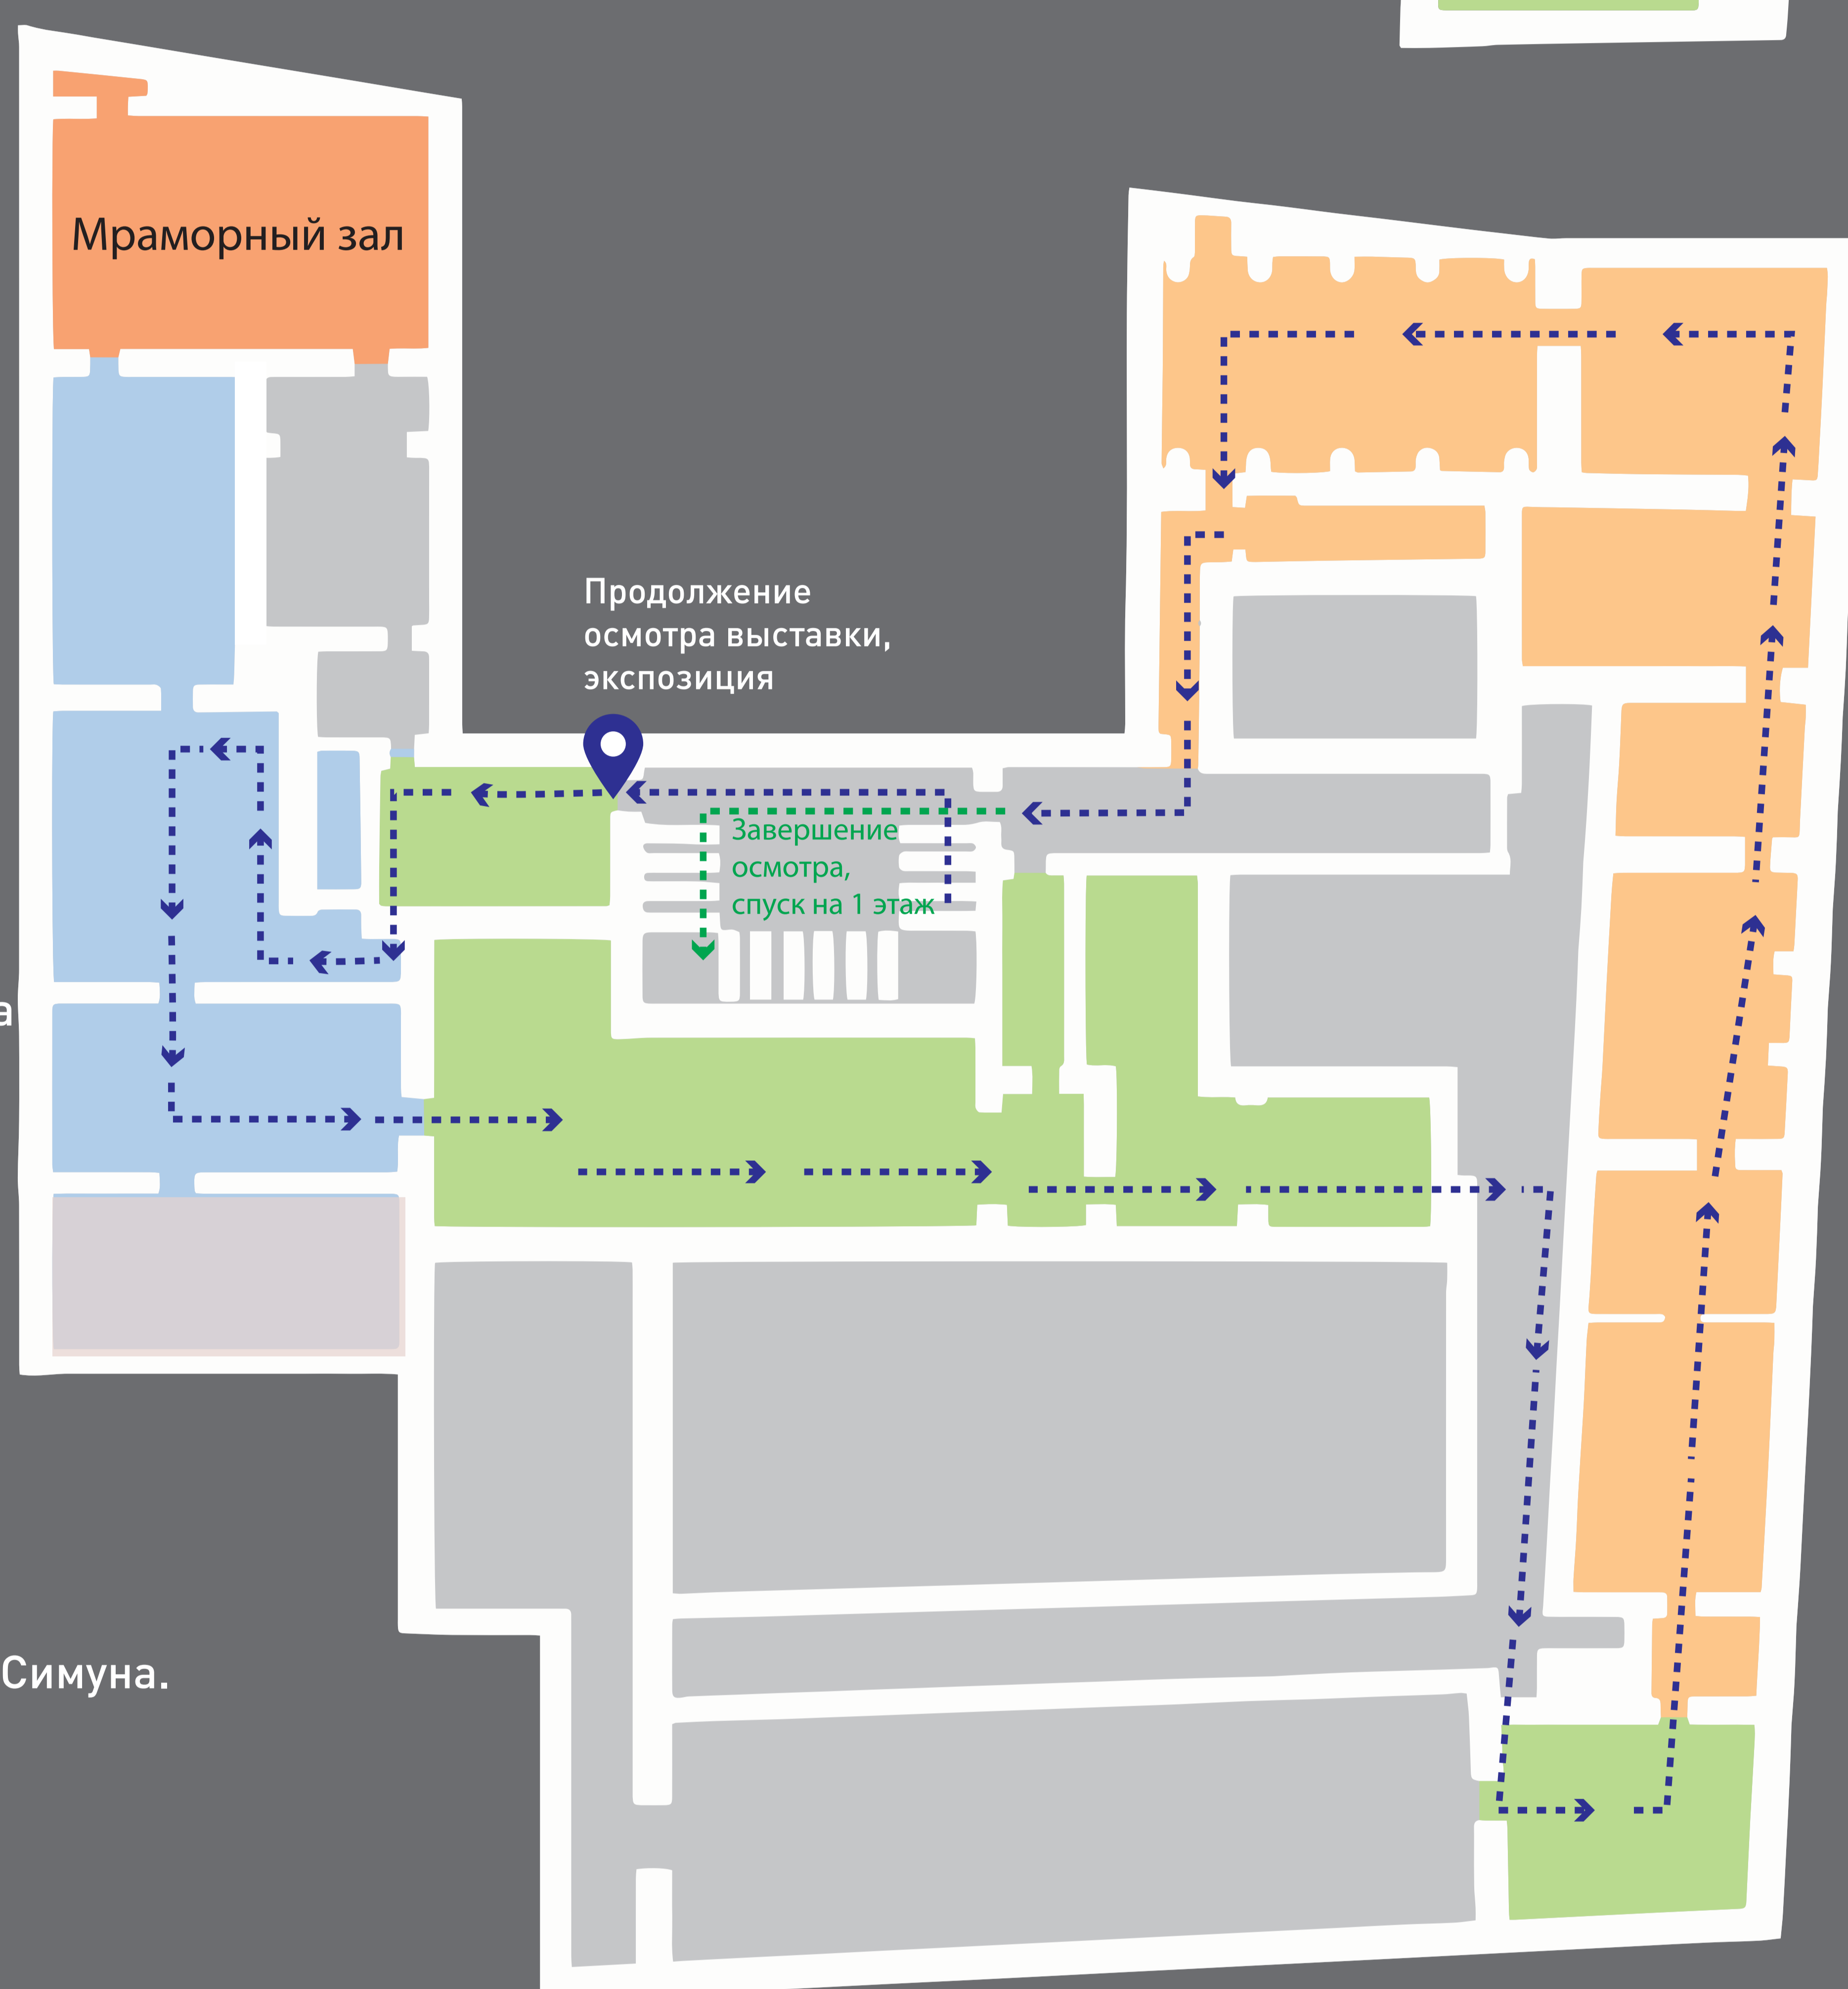

3 ЭТАЖ

Художники и коллекционеры - Русскому музею.
Дары. Избранное (1898-2019).
Живопись, графика и скульптура
конца XX - начала XXI века

Начало осмотра

Продолжение осмотра

2 ЭТАЖ

Продолжение осмотра

Художники и коллекционеры - Русскому музею.
Дары. Избранное (1898-2019).
Живопись, графика и скульптура
конца XX - начала XXI века

Музей Людвига
в Русском музее

Коллекция петербургских
собрателей
братьев Ржевских

Выставка «Памяти Константина Симуна.
1934-2019»

1 ЭТАЖ

↑ ВХОД